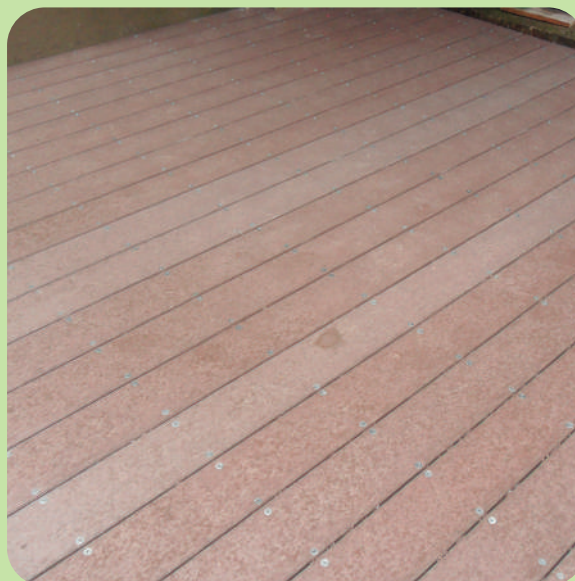

## PERFILES

**TABLA**  
**6" x 1 1/2"**  
**TONOS OSCUROS**

Altura: 3.81 (cm)  
Ancho: 15.24 (cm)  
Longitud: 100.0 (cm)  
Color de línea: café  
madera y gris

**TABLA**  
**6" x 1 1/2"**  
**TONOS CLAROS**