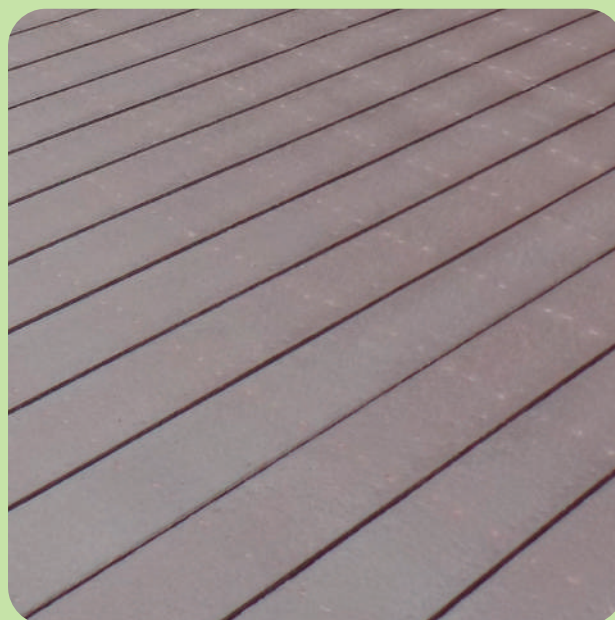

## PERFILES

**TABLA  
4" x 1"**  
**TONOS OSCUROS**

Altura: 2.54 (cm)  
Ancho: 10.16 (cm)  
Longitud: 100.0 (cm)  
Color de línea: café  
madera y gris

**TABLA  
4" x 1"**  
**TONOS CLAROS**

Altura: 2.54 (cm)  
Ancho: 10.16 (cm)  
Longitud: 100.0 (cm)  
Color de línea: blanco,  
beige, café madera y  
rojizo